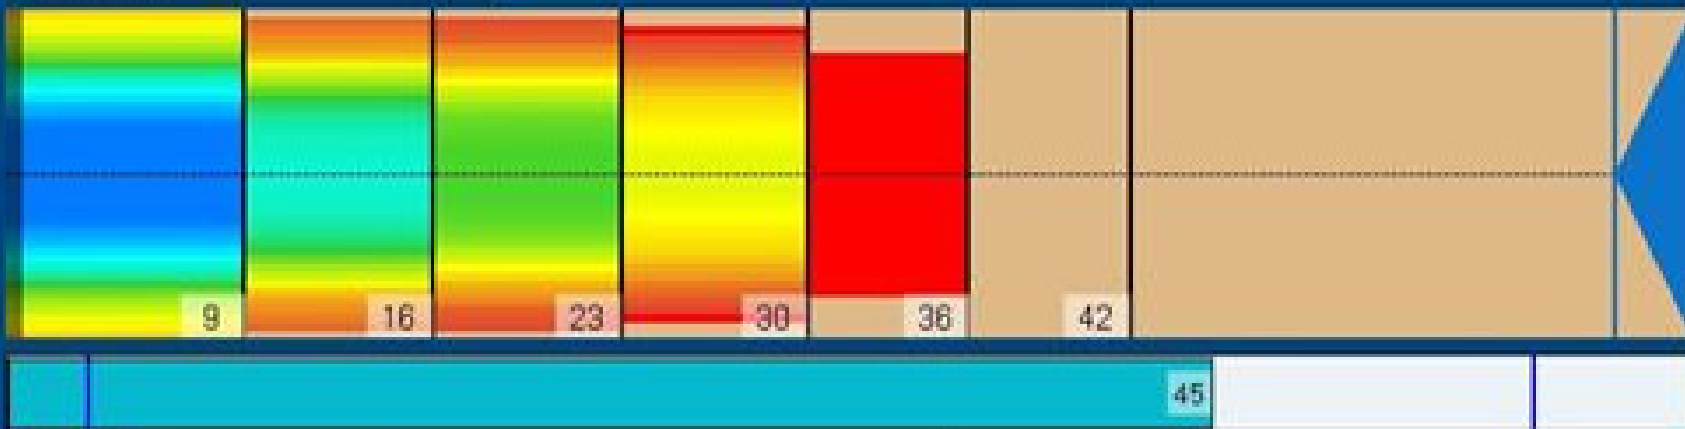

SILVER\_2015

Modalità

- Rimozione Sporco & Olio  Applicazione olio  Rimozione Sporco

Speed

- Quick Clean  Max Clean

Inizio Spuzzo detergente  Feet

Inizio squeeze  Feet

Start Conditioning  Inches

Operazioni d'ivite

- Si  No

Ultimo aggiornamento 21/03/2015 22:57

|        | Average | Ratio   |
|--------|---------|---------|
| Left   | 37.8    | 2.3 : 1 |
| Right  | 37.8    | 2.3 : 1 |
| Centre | 88.0    |         |

Cancel OK

|        | Average | Ratio   |
|--------|---------|---------|
| Left   | 16.8    | 4.1 : 1 |
| Right  | 16.8    | 4.1 : 1 |
| Centre | 69.6    |         |

Cancel OK

|        | Average | Ratio |
|--------|---------|-------|
| Left   | 11.8    | 4.0:1 |
| Right  | 11.8    | 4.0:1 |
| Centre | 47.0    |       |